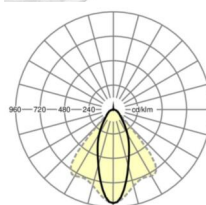

параметры

номер заказа	19422004180
код EAN	4020863401765
номер таможенного тарифа	94051190
Знак прохождения контроля	IP 64, класс защиты I, ENEC10 VDE, F, D, HACCP DIN10500/Food/IFS-пригодность для применения/BRC, Indoor, CE
Степень ударопрочности IK	IK03 (-20°C bis 25°C)
Температура окружения	ta -20°C в 25°C
Гарантийный срок	5 лет
Государственные программы поддержки	BEG - государственные субсидии для энергосберегающих зданий (действительна только для Германии)

электротехника

Балласт	Электронный драйвер (1 штука)
Мощность системы	70W
сетевое напряжение	230V/50Hz
автоматический предохранитель (пусковой ток)	10 штук/B10, 16 штук/B16, 10 штук/C10, 16 штук/C16
класс энергосбережения/Источник света	D

Оптика

Оснастка	LED, цветопередача/оттенок света CRI ≥ 80 / 6500K
Допуск для координаты цветности (MacAdam)	3SDCM
Фотобиологическая безопасность (светильник)	RG1
Номинальный световой поток	9868lm
Срок службы LED	50000h L80/B10 (Tq 25°C)
светоотдача светильников	141lm/W
Угол излучения	40° (C0) / 85° (C90)
UGR поп./вдоль	20.4 / 22.1

DEEP-LINK

<https://www.regiolux.de/ru/article/19422004180>

Ссылка	LED 10000lm 865
ηLB	100 %
Φ ↓/↑	99 % / 1 %
UGR поп./вдоль	20.4 / 22.1