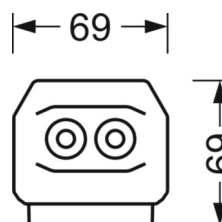

прибородержатель IP 64 - Individual.Lens.Optic - прямой узконаправленный свет - без видимых стыков

Ламподержатель из оцинкованного стального профиля; слой цинка в сочетании с лаком на полиэфирной смоле хорошо защищает от коррозии; крепление без инструментов, с помощью встроенных нажимных затворов, защита от кражи. Встроенные пластиковые торцы с уплотнительными краями и одно замкнутое уплотнение вокруг, для несущей шины классов защиты до IP64. Цвет корпуса белый стандартный для электротехники RAL 9016; Прямой узконаправленный свет, распространяющийся через линзу «Individual.Lens.Optic» из пластика ПММА. Оптика отдельных линз с прозрачным уплотнением делает сборку и установку предельно удобными, а плоскость легко чистится. Тройные ряды из отдельных линз и лампо-/прибородержатели, идеально согласованные между собой, обеспечивают цельный вид без стыков и неравномерностей Подключение к электросети через штатную 3-полюсную штекерную деталь для быстрой сборки, со свободным выбором фаз. Встроенный механизм для правильной сборки для быстрого контакта. Сменные блоки, позволяющие легко модернизировать освещение, существенно продлевают срок службы всей осветительной установки.

параметры

номер заказа	19422004180
код EAN	4020863401765
номер таможенного тарифа	94051190
Знак прохождения контроля	IP 64, класс защиты I, ENEC10 VDE, F, D, HACCP DIN10500/Food/IFS-пригодность для применения/BRC, Indoor, CE
Степень ударопрочности IK	IK03 (-20°C bis 25°C)
Температура окружения	ta -20°C в 25°C
Гарантийный срок	5 лет
Государственные программы поддержки	BEG - государственные субсидии для энергосберегающих зданий (действительна только для Германии)

электротехника