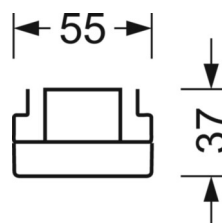

прибородержатель IP 64 - Individual.Lens.Optic - прямой узконаправленный свет - без видимых стыков

Ламподержатель из оцинкованного стального профиля; слой цинка в сочетании с лаком на полиэфирной смоле хорошо защищает от коррозии; крепление без инструментов, с помощью встроенных нажимных затворов, защита от кражи. Встроенные пластиковые торцы с уплотнительными краями и одно замкнутое уплотнение вокруг, для несущей шины классов защиты до IP64. Цвет корпуса белый стандартный для электротехники RAL 9016; Прямой узконаправленный свет, распространяющийся через линзу «Individual.Lens.Optic» из пластика ПММА. Оптика отдельных линз с прозрачным уплотнением делает сборку и установку предельно удобными, а плоскость легко чистится. Тройные ряды из отдельных линз и лампо-/прибородержатели, идеально согласованные между собой, обеспечивают цельный вид без стыков и неравномерностей Подключение к электросети через штатную 3-полюсную штекерную деталь для быстрой сборки, со свободным выбором фаз. Встроенный механизм для правильной сборки для быстрого контакта. Сменные блоки, позволяющие легко модернизировать освещение, существенно продлевают срок службы всей осветительной установки.

параметры

номер заказа	19422004180
код EAN	4020863401765
номер таможенного тарифа	94051190
Знак прохождения контроля	IP 64, класс защиты I, ENEC10 VDE, F, D, HACCP DIN10500/Food/IFS-пригодность для применения/BRC, Indoor, CE
Степень ударопрочности IK	IK03 (-20°C bis 25°C)
Температура окружения	ta -20°C в 25°C
Гарантийный срок	5 лет
Государственные программы поддержки	BEG - государственные субсидии для энергосберегающих зданий (действительна только для Германии)

электротехника